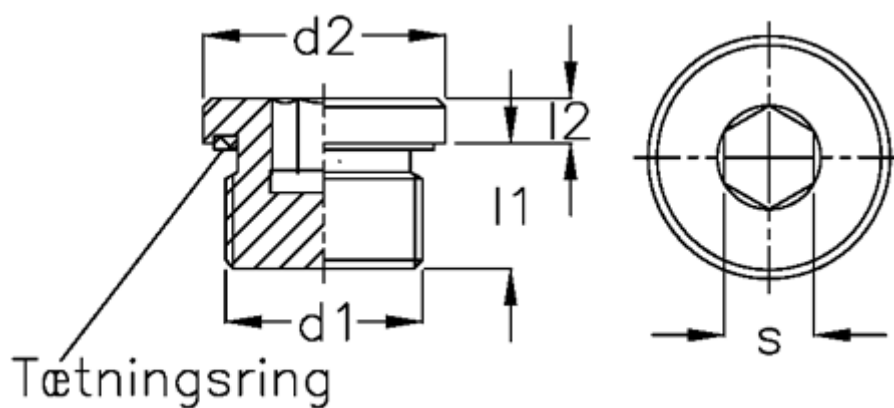

Varenummer: 20250555
Beskrivelse: E+G
Gevindprop GN 749-M16x1,5-A

Mål

d1	= M16x1,5
d2	= 22
l1	= 12
l2	= 5.0
s	= 8
Spænd	= 34
Tryk	= 400